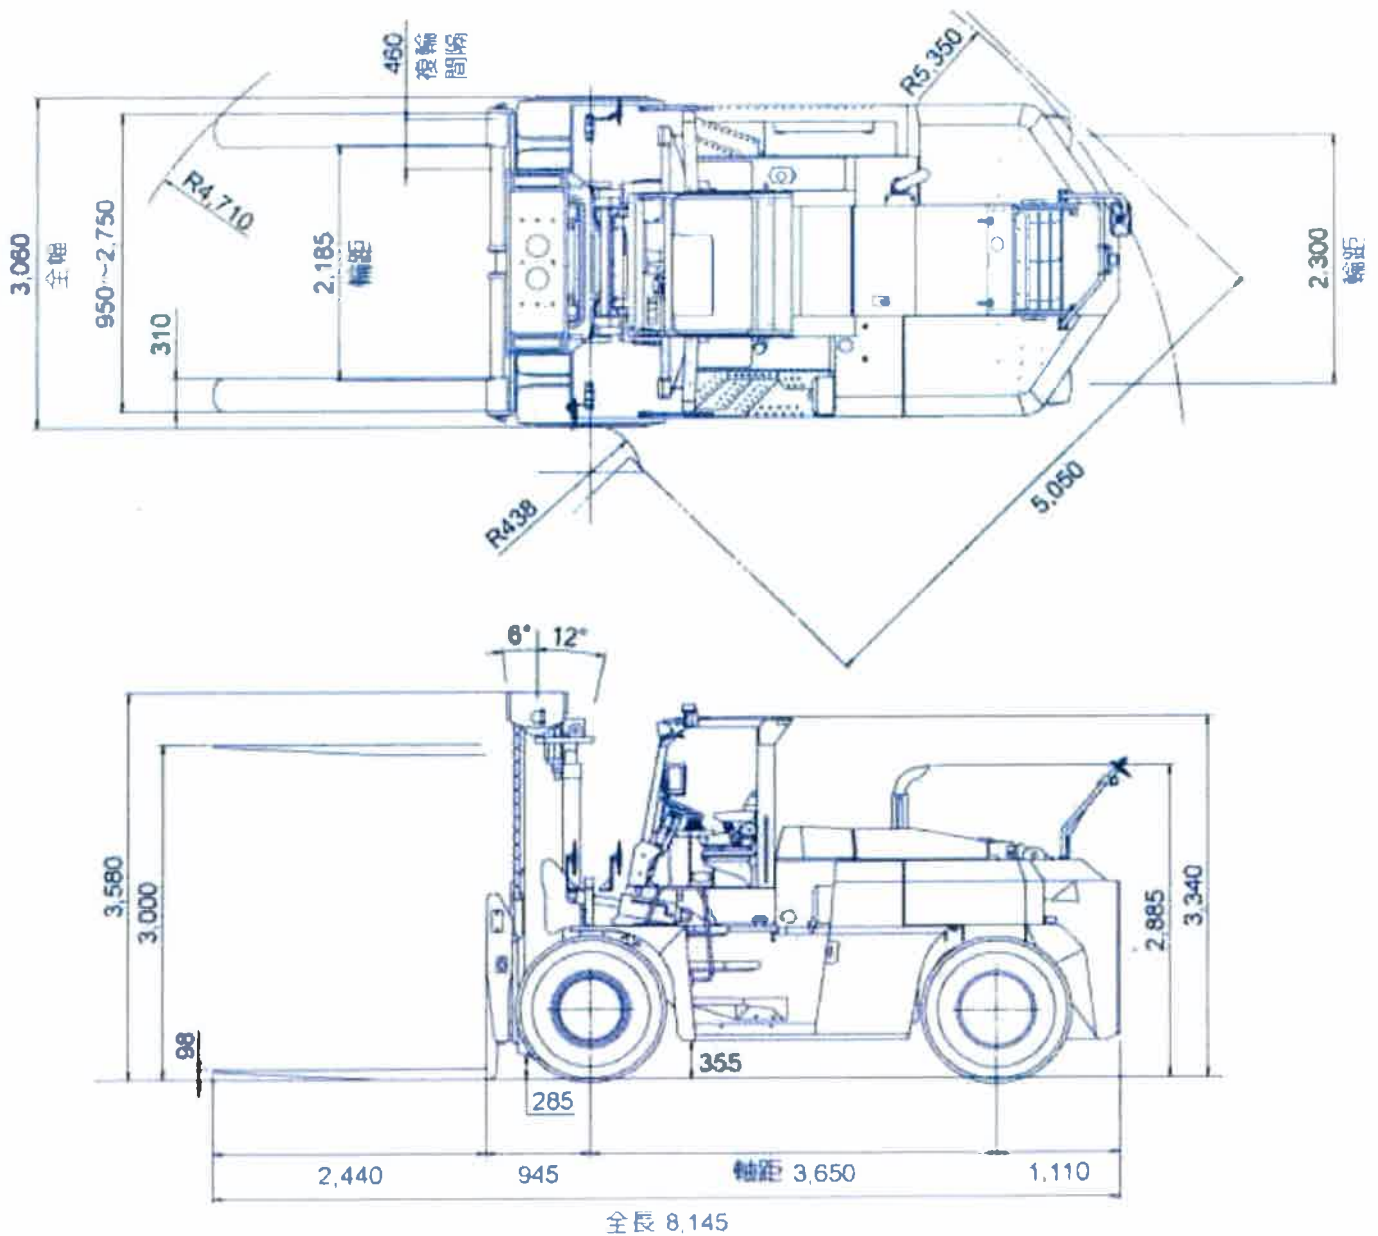

TCM 23t フォークリフト

FD230-6 #00337

フォーク長2440mm フォークシフトサイドシフト付

揚高3000mm 車両重量32660kg

前後輪エアタイヤ スチールキャビン仕様

グッドビューア(全周囲モニターシステム)搭載

尿素SCRシステム搭載

許容荷重

荷重中心(mm)	900	1250	1400	1600	1800	2000	2200
最大荷重(kg)	23000	20000	18000	15500	14200	12500	11500